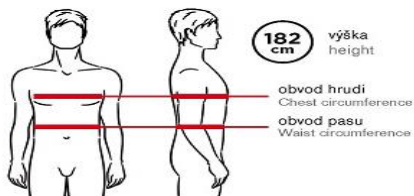

TABULKY VELIKOSTÍ

Dle pracovní normy EN ISO 13688 (EN 340)

SIZE TABLES

As per workwear norm EN ISO 13688 (EN 340)

PÁNSKÉ TĚLESNÉ ROZMĚRY (PRACOVNÍ ODĚVY) | MEN'S BODY MEASUREMENTS (WORKING CLOTHING)

Velikost | Size	44	46	48	50	52	54	56	58	60	62	64	66	68
Obvod hrudi | Chest circumference	84-88	88-92	92-96	96-100	100-104	104-108	108-112	112-116	116-120	120-124	124-128	128-132	132-136
Obvod pasu | Waist circumference	72-76	76-80	80-84	84-88	88-92	92-96	96-100	100-104	104-108	108-112	112-116	116-120	120-124

DÁMSKÉ TĚLESNÉ ROZMĚRY (PRACOVNÍ ODĚVY) | LADIES' BODY MEASUREMENTS (WORKING CLOTHING)

Velikost | Size	38	40	42	44	46	48	50	52	54	56	58	60
Obvod hrudi | Chest circumference	76-80	80-84	84-88	88-92	92-96	96-100	100-104	104-108	108-112	112-116	116-120	120-124
Obvod pasu | Waist circumference	60-64	64-68	68-72	72-76	76-80	80-84	84-88	88-92	92-96	96-100	100-104	104-108
Obvod boků | Hips circumference	90-93	93-96	96-99	99-102	102-105	105-108	108-111	111-114	114-117	117-120	120-123	123-126

PÁNSKÉ TĚLESNÉ ROZMĚRY (VOLNOČASOVÉ ODĚVY) | MEN'S BODY MEASUREMENTS (LEISURE CLOTHING)

Velikost | Size	S	M	L	XL	2XL	3XL	4XL
Obvod hrudi | Chest circumference	94-98	99-103	104-108	109-113	114-118	119-123	124-128
Obvod pasu | Waist circumference	84-89	89-93	94-98	99-103	104-108	109-113	114-118

DÁMSKÉ TĚLESNÉ ROZMĚRY (VOLNOČASOVÉ ODĚVY) | LADIES' BODY MEASUREMENTS (LEISURE CLOTHING)

Velikost | Size	XS	S	M	L	XL	2XL	3XL
Obvod hrudi | Chest circumference	84-88	89-93	94-98	99-103	104-108	109-113	114-120
Obvod pasu | Waist circumference	65-70	71-75	76-80	81-85	86-90	91-95	96-100
Obvod boků | Hips circumference	90-94	95-99	100-104	104-109	110-114	115-119	120-125

PÁNSKÉ TĚLESNÉ ROZMĚRY | MEN'S BODY MEASUREMENTS NEW SIZING

Velikost | Size	44	46	48	50	52	54	56	58	60	62	64	66	68
Obvod hrudi | Chest circumference	84-88	88-92	92-96	96-100	100-104	104-108	108-112	112-116	116-120	120-124	124-128	128-132	132-136
Obvod pasu | Waist circumference	72-76	76-80	80-84	84-88	88-92	92-96	96-100	100-104	104-108	108-112	112-116	116-120	120-124
Obvod krku | Neck circumference	37	38	39	40	41	42	43	44	45	46	47	48	

DÁMSKÉ TĚLESNÉ ROZMĚRY | LADIES' BODY MEASUREMENTS NEW SIZING

Velikost | Size	34	36	38	40	42	44	46	48	50	52	54	56
Obvod hrudi | Chest circumference	76-80	80-84	84-88	88-92	92-96	96-100	100-104	104-108	108-112	112-116	116-120	120-124
Obvod pasu | Waist circumference	60-64	64-68	68-72	72-76	76-80	80-84	84-88	88-92	92-96	96-100	100-104	104-108
Obvod boků | Hips circumference	84-88	88-92	92-96	96-100	100-104	104-108	108-112	112-116	116-120	120-124	124-128	128-132

Velikost | Size	58	60	62	64
Obvod hrudi | Chest circumference	124-128	128-132	132-136	136-140
Obvod pasu | Waist circumference	108-112	112-116	116-120	120-124
Obvod boků | Hips circumference	132-136	136-140	140-144	144-148

Rozměry jsou uvedeny v cm.
Measurements are in cm.