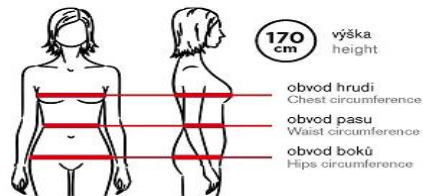

TABULKY VELIKOSTÍ

Dle pracovní normy EN ISO 13688 (EN 340)

SIZE TABLES

As per workwear norm EN ISO 13688 (EN 340)

PÁNSKÉ TĚLESNÉ ROZMĚRY (PRACOVNÍ ODĚVY) | MEN'S BODY MEASUREMENTS (WORKING CLOTHING)

Velikost | Size	44	46	48	50	52	54	56	58	60	62	64	66	68
Obvod hrudi | Chest circumference	84-88	88-92	92-96	96-100	100-104	104-108	108-112	112-116	116-120	120-124	124-128	128-132	132-136
Obvod pasu | Waist circumference	72-76	76-80	80-84	84-88	88-92	92-96	96-100	100-104	104-108	108-112	112-116	116-120	120-124

DÁMSKÉ TĚLESNÉ ROZMĚRY (PRACOVNÍ ODĚVY) | LADIES' BODY MEASUREMENTS (WORKING CLOTHING)

Velikost | Size	38	40	42	44	46	48	50	52	54	56	58	60
Obvod hrudi | Chest circumference	76-80	80-84	84-88	88-92	92-96	96-100	100-104	104-108	108-112	112-116	116-120	120-124
Obvod pasu | Waist circumference	60-64	64-68	68-72	72-76	76-80	80-84	84-88	88-92	92-96	96-100	100-104	104-108
Obvod boků | Hips circumference	90-93	93-96	96-99	99-102	102-105	105-108	108-111	111-114	114-117	117-120	120-123	123-126

PÁNSKÉ TĚLESNÉ ROZMĚRY (VOLNOČASOVÉ ODĚVY) | MEN'S BODY MEASUREMENTS (LEISURE CLOTHING)

Velikost | Size	S	M	L	XL	2XL	3XL	4XL
Obvod hrudi | Chest circumference	94-98	99-103	104-108	109-113	114-118	119-123	124-128
Obvod pasu | Waist circumference	84-89	89-93	94-98	99-103	104-108	109-113	114-118

DÁMSKÉ TĚLESNÉ ROZMĚRY (VOLNOČASOVÉ ODĚVY) | LADIES' BODY MEASUREMENTS (LEISURE CLOTHING)

Velikost | Size	XS	S	M	L	XL	2XL	3XL
Obvod hrudi | Chest circumference	84-88	89-93	94-98	99-103	104-108	109-113	114-120
Obvod pasu | Waist circumference	65-70	71-75	76-80	81-85	86-90	91-95	96-100
Obvod boků | Hips circumference	90-94	95-99	100-104	104-109	110-114	115-119	120-125

PÁNSKÉ TĚLESNÉ ROZMĚRY | MEN'S BODY MEASUREMENTS NEW SIZING

Velikost | Size	44	46	48	50	52	54	56	58	60	62	64	66	68
Obvod hrudi | Chest circumference	84-88	88-92	92-96	96-100	100-104	104-108	108-112	112-116	116-120	120-124	124-128	128-132	132-136
Obvod pasu | Waist circumference	72-76	76-80	80-84	84-88	88-92	92-96	96-100	100-104	104-108	108-112	112-116	116-120	120-124
Obvod krku | Neck circumference	37	38	39	40	41	42	43	44	45	46	47	48	

DÁMSKÉ TĚLESNÉ ROZMĚRY | LADIES' BODY MEASUREMENTS NEW SIZING

Velikost | Size	34	36	38	40	42	44	46	48	50	52	54	56
Obvod hrudi | Chest circumference	76-80	80-84	84-88	88-92	92-96	96-100	100-104	104-108	108-112	112-116	116-120	120-124
Obvod pasu | Waist circumference	60-64	64-68	68-72	72-76	76-80	80-84	84-88	88-92	92-96	96-100	100-104	104-108
Obvod boků | Hips circumference	84-88	88-92	92-96	96-100	100-104	104-108	108-112	112-116	116-120	120-124	124-128	128-132

Velikost | Size	58	60	62	64
Obvod hrudi | Chest circumference	124-128	128-132	132-136	136-140
Obvod pasu | Waist circumference	108-112	112-116	116-120	120-124
Obvod boků | Hips circumference	132-136	136-140	140-144	144-148

Rozměry jsou uvedeny v cm.
Measurements are in cm.